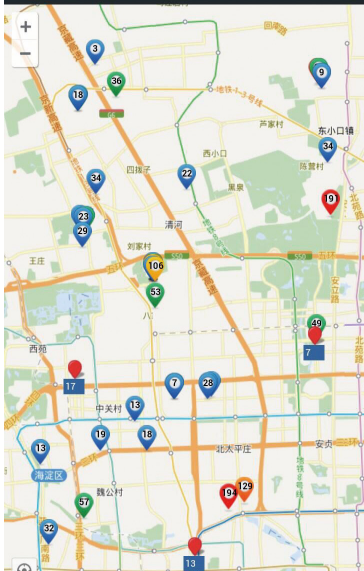

北京海克智动为您奉上  家的空气质量

1月26日

本数据由北京海克智动大数据提供（数据来源于C5监测仪）

MAC:DOB AE4019932

[查看全文](#)

## 一键分享

点击设备上的分享按钮

，发送设备当前数据到手机

空气质量分享

## 北京海克智动为您奉上 家的空气质量

本数据由北京海克智动大数据提供（数据来源于C5监测仪）

2016/1/26 16:49:25

哇！空气很好，继续保持哦

空气很棒，快去户外呼吸清新空气吧

点击上页的“查看全文”可出现如上图片，可选择分享到朋友圈

空气地图

## 空气地图

点击栏目上的“空气地图”，查看更多设备数据

历史曲线

(设备名)的设备